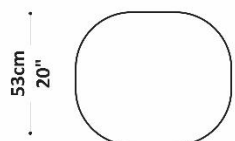

Puff

POLTRONA | PUFF
ACONCHEGO

BRETON