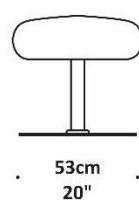

Puff

POLTRONA | PUFF
ACONCHEGO

BRETON