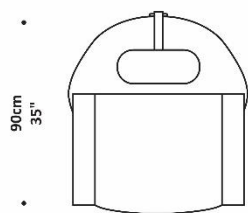

Poltrona

Puff

POLTRONA | PUFF
ACONCHEGO

BRETON