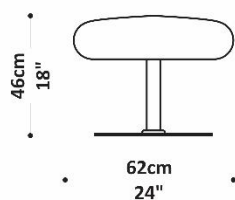

Puff

POLTRONA | PUFF
ACONCHEGO

BRETON