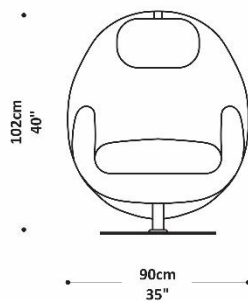

Poltrona

Puff

POLTRONA | PUFF
ACONCHEGO

BRETON