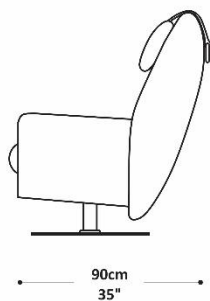

Poltrona

Puff

POLTRONA | PUFF
ACONCHEGO

BRETON